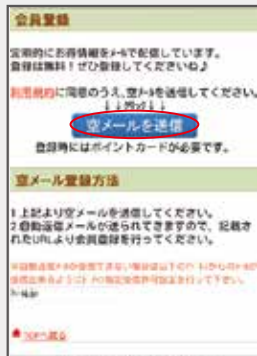

STEP2 空メールを送信

利用規約をご確認いただき、同意の上、空メールを送信してください。

STEP3 登録情報を入力

登録情報を入力し、「入力内容確認」をクリックしてください。

ポイントカード裏面の
バーコードの下に記載
されている13桁の数字
を入力してください。

メールマガジンの配信
種別です。
新商品などの商品情報が
不要な場合は、
「キャンペーン情報のみ」
を選択してください。
配信停止や種別の変更
は、マイページからいつ
でも変更が可能です。

STEP4 登録完了

登録内容確認画面に移動します。
確認後に「登録」をクリックすれば、登録完了です。
3日以内に400ポイントを加算いたします。